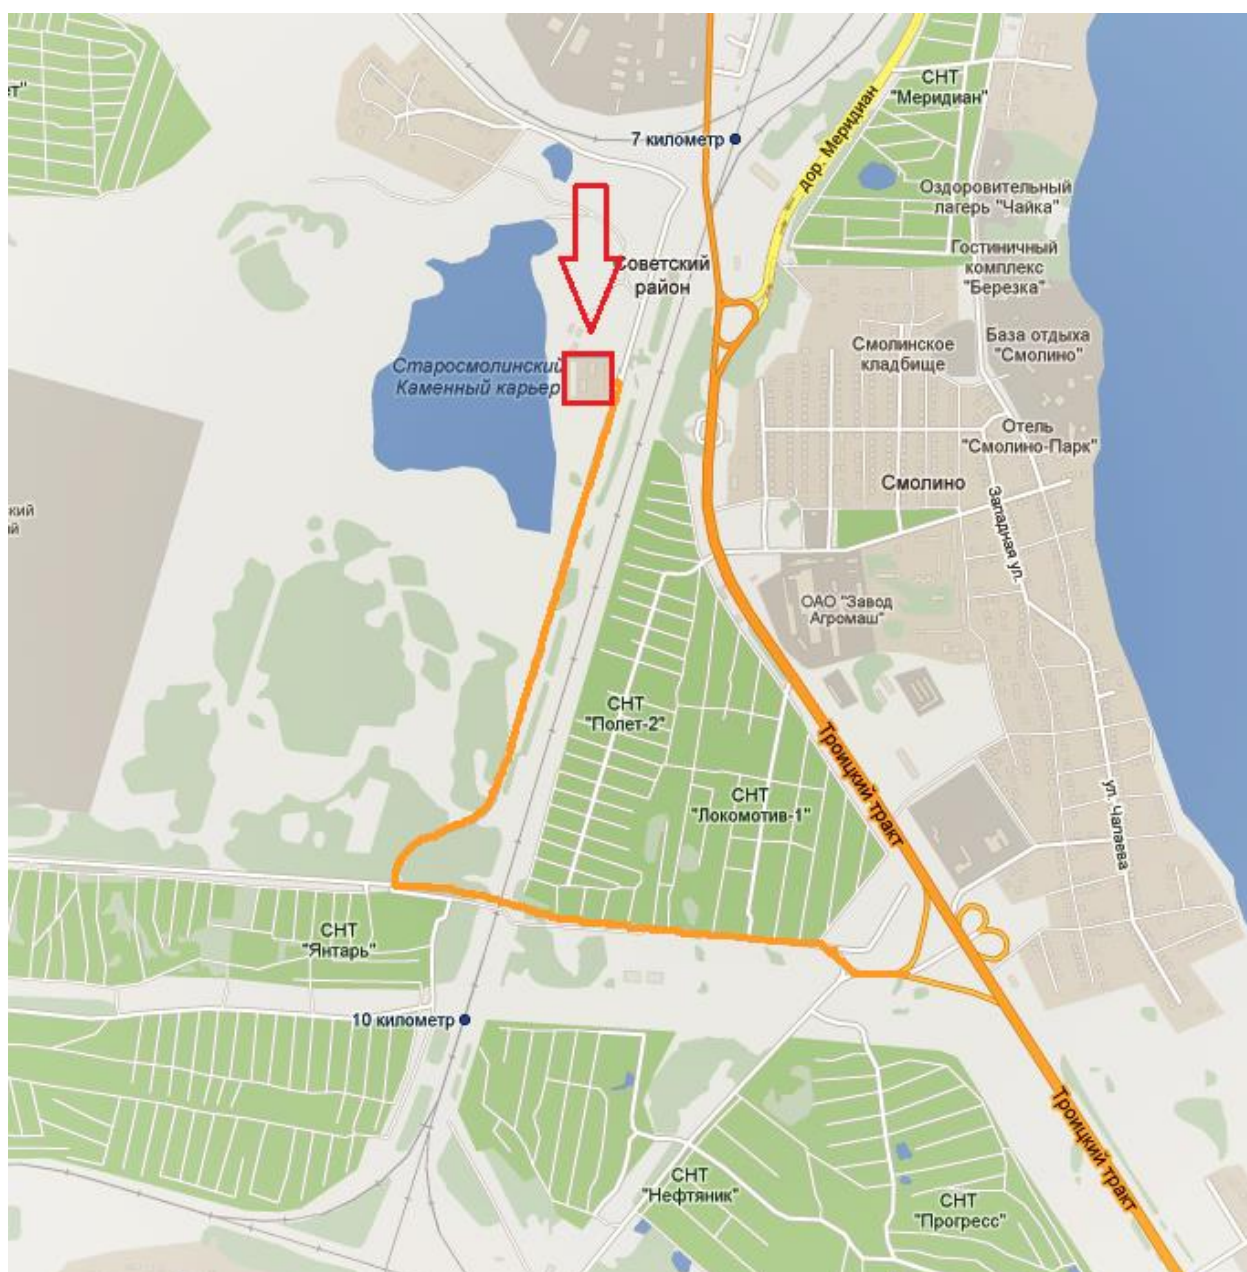

Склад фабрики «Стройиндустрия»

Телефон: +7 (351) 239-18-36, 239-18-38, 239-18-39

Директор: Куманов Сергей Александрович

г. Челябинск, пос. Смолино, район Старосмолинского карьера, база «Стройиндустрия»

Время работы склада: ежедневно с 9:00 до 17:00 перерыв с 13:00 до 14:00 часов. Выходной: Воскресение.

Каждое первое число месяца склад не работает – закрыт на учёт. Если первое число выпадает на воскресенье, то день учёта переносится на понедельник.